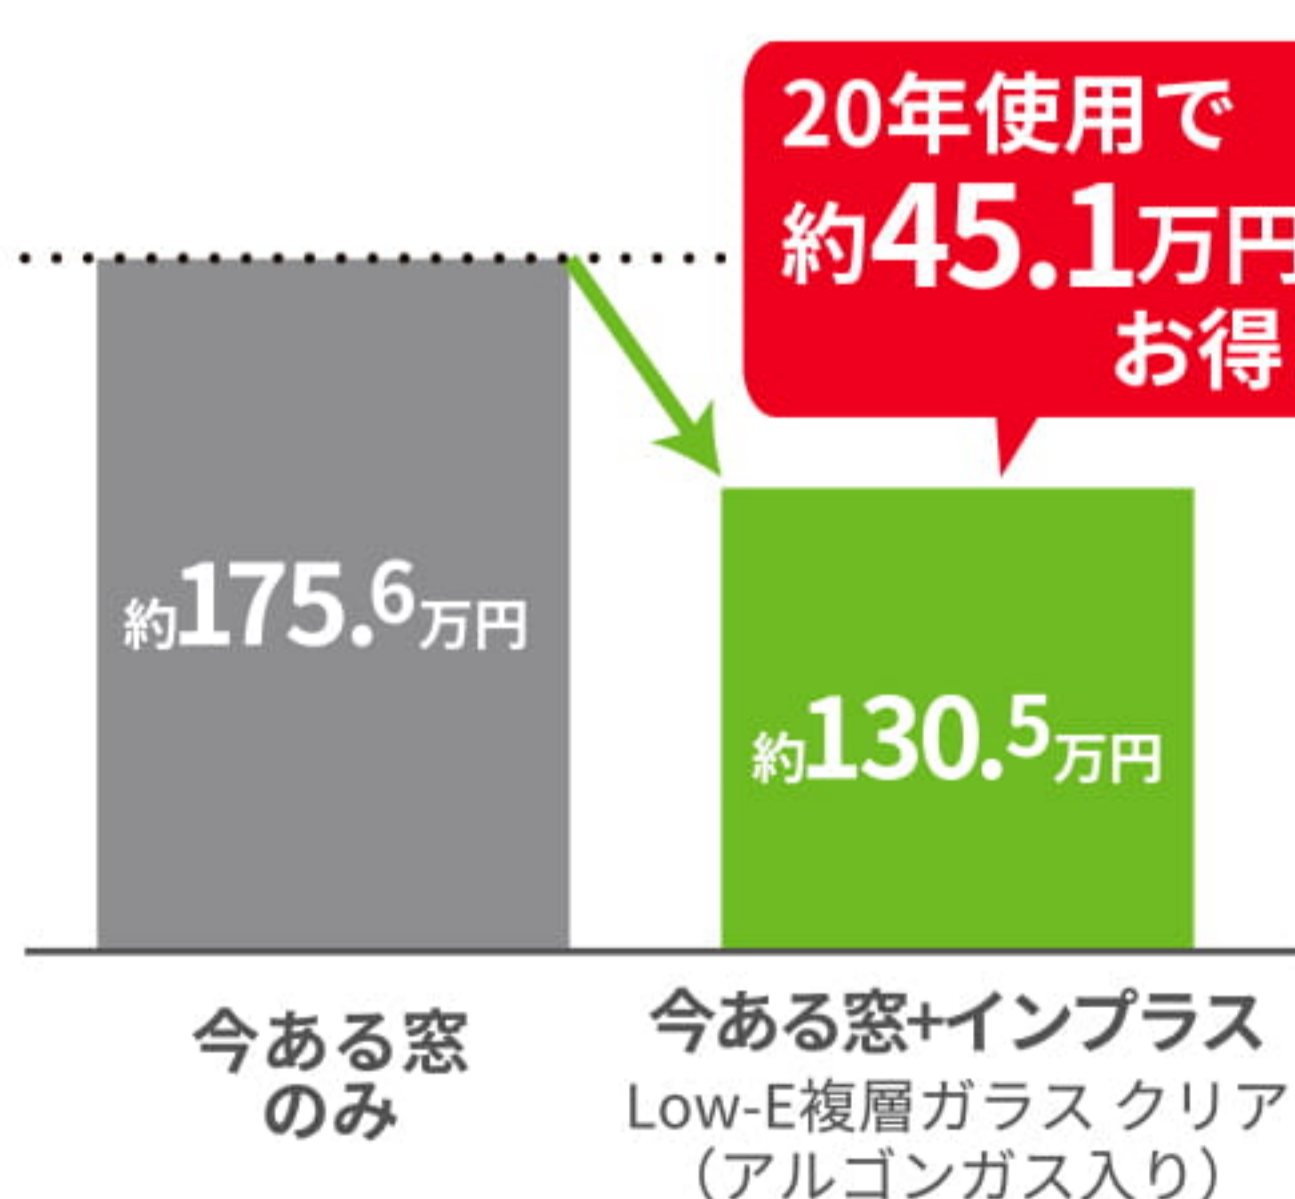

※現場の状況により施工時間が異なります

— 3年連続 —
No.1
※先進的窓リノベ'23~'25
窓ドアリフォーム申請件数 LIXIL調べ
LIXILの窓リフォーム

テレビCM放映中 /

今ある窓にプラスするだけ 簡単窓リフォーム

内窓 インプラス

ゴスト
バリア
特許
第5629200号

今ある窓にもう1枚窓を追加
二重窓で生まれる空気層が
断熱効果や防音効果を発揮

古い窓や大きな窓は新しい窓に取替えて 開閉スムーズ・快適に

取替窓 リプラス

今ある窓枠の上に、新しい窓枠を
取付けるから、壁もこわさず
見た目も機能もグレードアップ

断熱効果で 年間光熱費の節約に

■暖冷房費(東京)9窓改修時
20年使用する場合(一定条件下での試算例です)

ペットとの暮らしにも最適 防音効果&断熱効果

LIXIL独自のダストバリア機能は、
ペットの抜け毛も寄せ付けにくく
お手入れ簡単!

こんな時は、リプラスがおすすめ!

ガタガタして
開閉しづらい...
築20年以上の古い窓