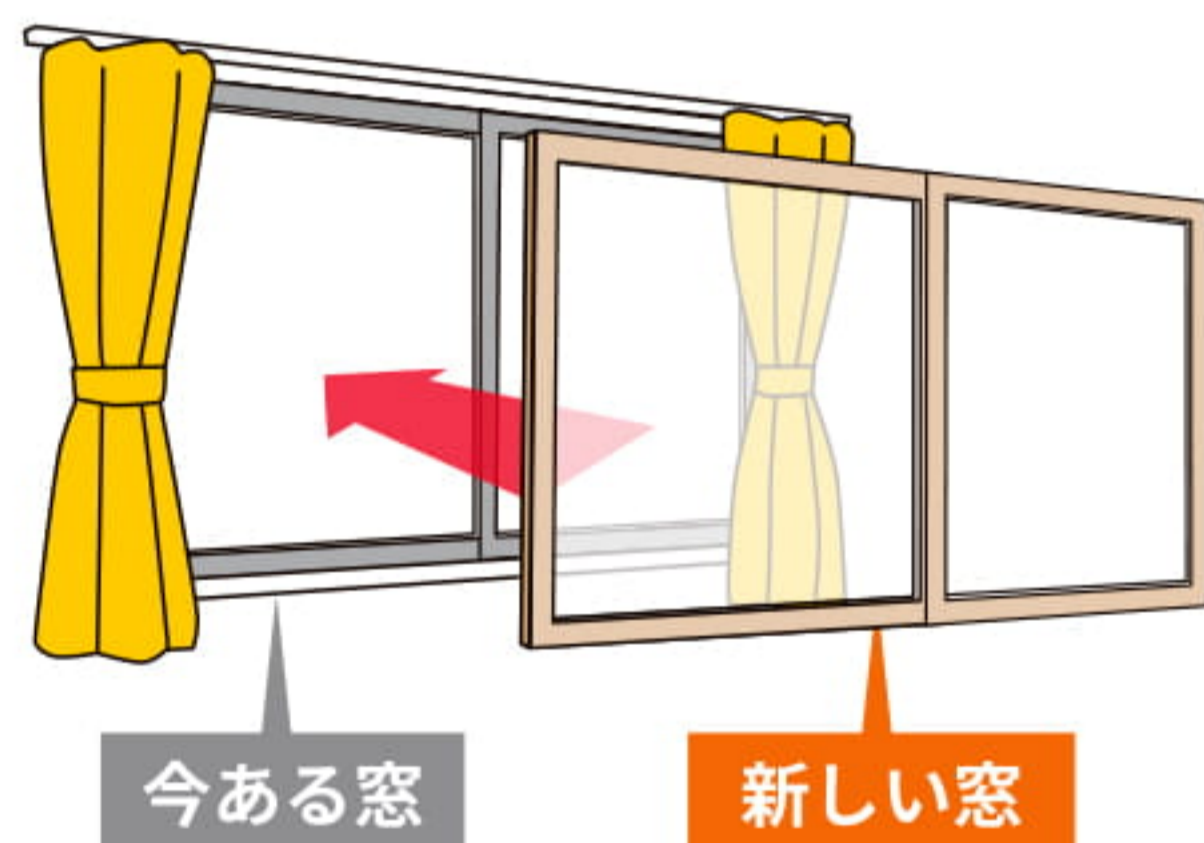

※現場の状況により施工時間が異なります

— 3年連続 —
No.1
※先進的窓リノベ'23~'25
窓ドアリフォーム申請件数 LIXIL調べ
LIXILの窓リフォーム

テレビCM放映中 /

今ある窓にプラスするだけ 簡単窓リフォーム

内窓 インプラス

ゴスト
バリア
特許
第5629200号

今ある窓にもう1枚窓を追加
二重窓で生まれる空気層が
断熱効果や防音効果を発揮

古い窓や大きな窓は新しい窓に取替えて 開閉スムーズ・快適に