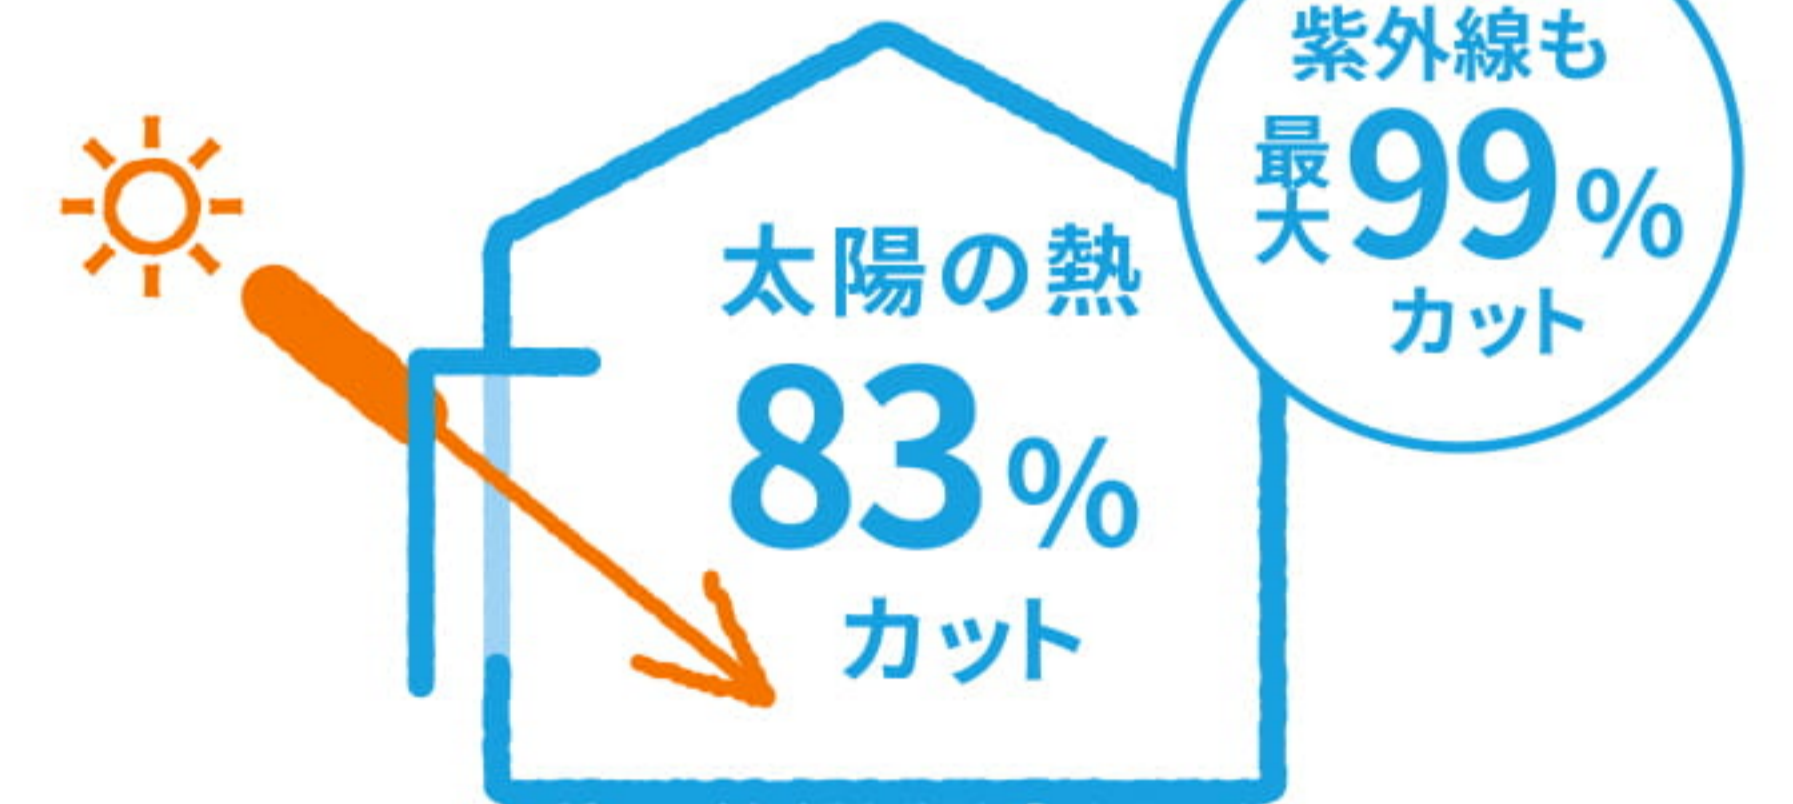

スタイルシェードの場合※